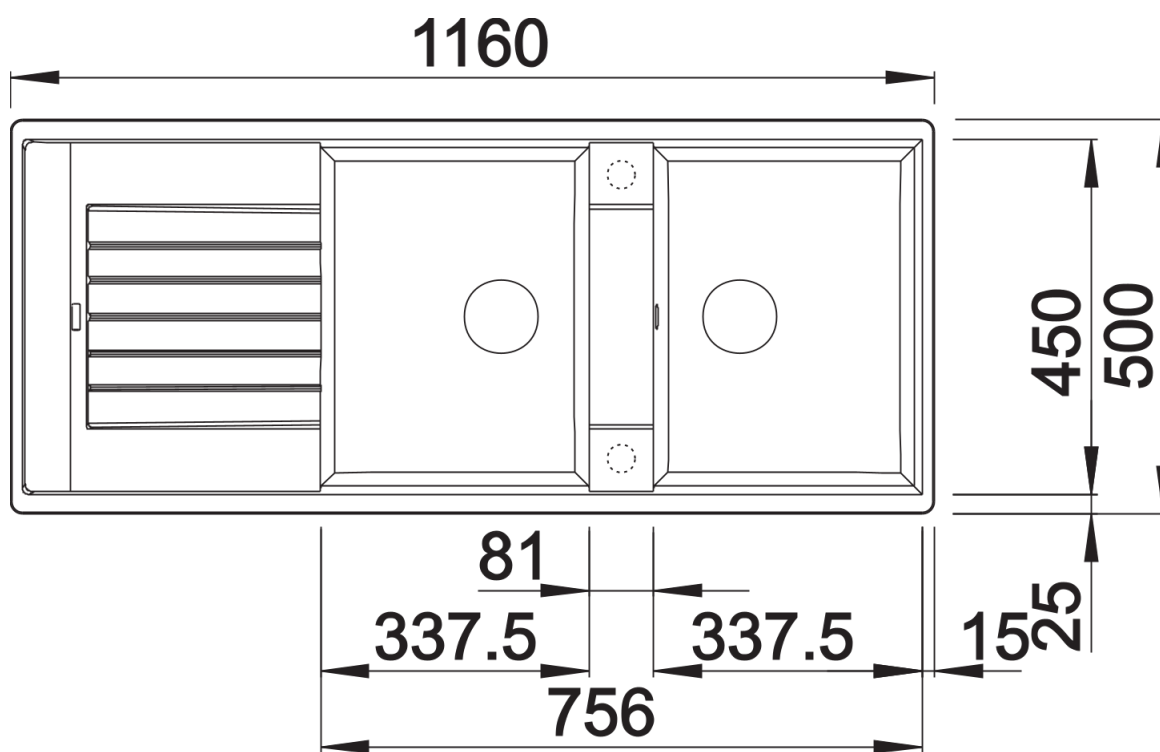

Produktdatenblatt ZIA 8 S

Art. Nr. 515605

Vorteil

- Modernes Design mit klarer Linienführung
- Geradlinige Außenkontur, betont durch schmalen Rand
- Charakteristische Batteriebänke, die als Rahmen die Abtropffläche vergrößern
- Große Doppelbeckenspüle plus Abtropffläche bietet viel Platzkomfort
- Klassische Beckenanordnung zum reversiblen Einbau

Farben

Verfügbare Farben

schwarz
anthrazit
alumetallic
weiß
jasmin
cafe

SILGRANIT anthrazit

Lieferumfang

- Ablaufgarnitur mit Raumsparrohr
- 2 x 3 1/2" Korbventil

Details

Aufsicht

Ausschnitt

Frontansicht

Seitenansicht