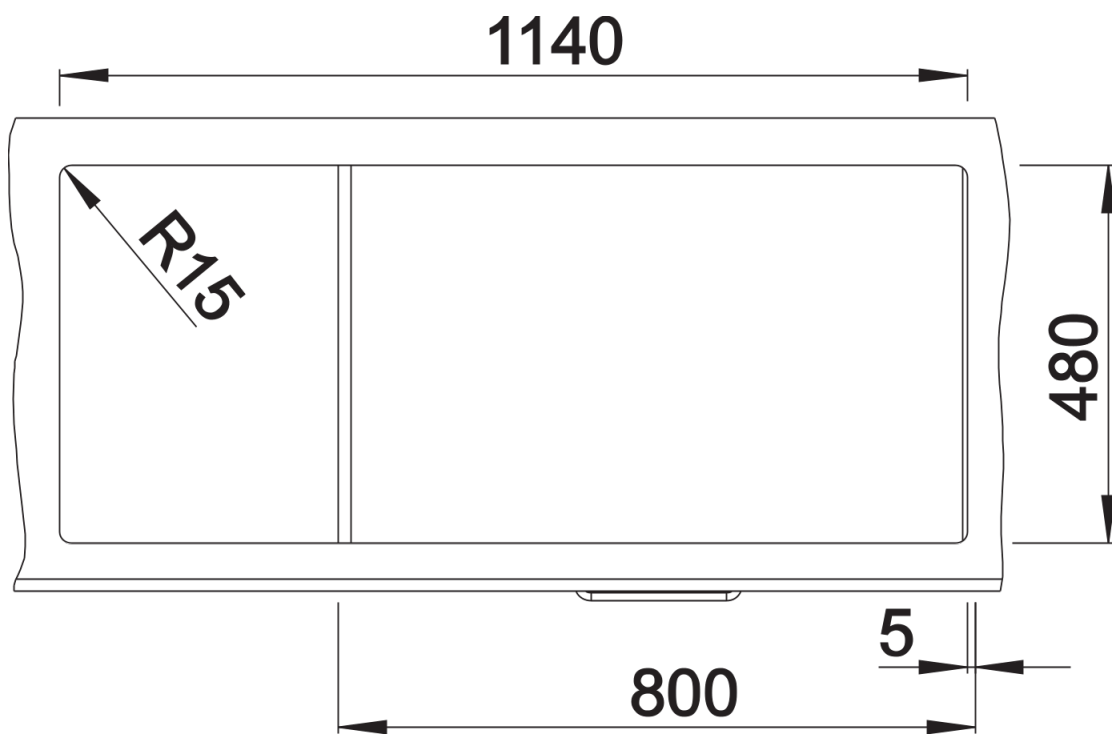

Produktdatenblatt ZIA 8 S

Art. Nr. 515605

Vorteil

- Modernes Design mit klarer Linienführung
- Geradlinige Außenkontur, betont durch schmalen Rand
- Charakteristische Batteriebänke, die als Rahmen die Abtropffläche vergrößern
- Große Doppelbeckenspüle plus Abtropffläche bietet viel Platzkomfort
- Klassische Beckenanordnung zum reversiblen Einbau

Farben

Verfügbare Farben

schwarz
anthrazit
alumetallic
weiß
jasmin
cafe

SILGRANIT anthrazit

Lieferumfang

- Ablaufgarnitur mit Raumsparrohr
- 2 x 3 1/2" Korbventil

Details

Aufsicht

Ausschnitt

Frontansicht

Seitenansicht