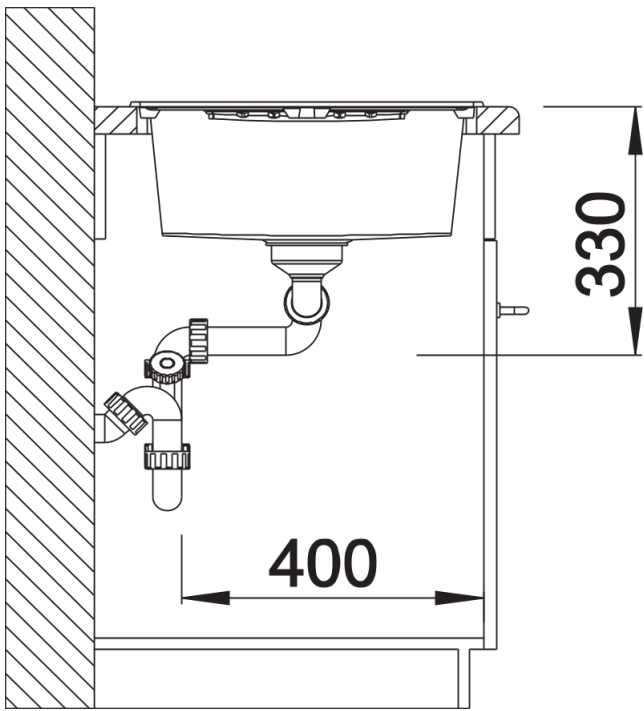

Produktdatenblatt ZIA 8 S

Art. Nr. 515605

Vorteil

- Modernes Design mit klarer Linienführung
- Geradlinige Außenkontur, betont durch schmalen Rand
- Charakteristische Batteriebänke, die als Rahmen die Abtropffläche vergrößern
- Große Doppelbeckenspüle plus Abtropffläche bietet viel Platzkomfort
- Klassische Beckenanordnung zum reversiblen Einbau

Farben

Verfügbare Farben

schwarz
anthrazit
alumetallic
weiß
jasmin
cafe

SILGRANIT anthrazit

Lieferumfang

- Ablaufgarnitur mit Raumsparrohr
- 2 x 3 1/2" Korbventil

Details

Aufsicht

Ausschnitt

Frontansicht

Seitenansicht