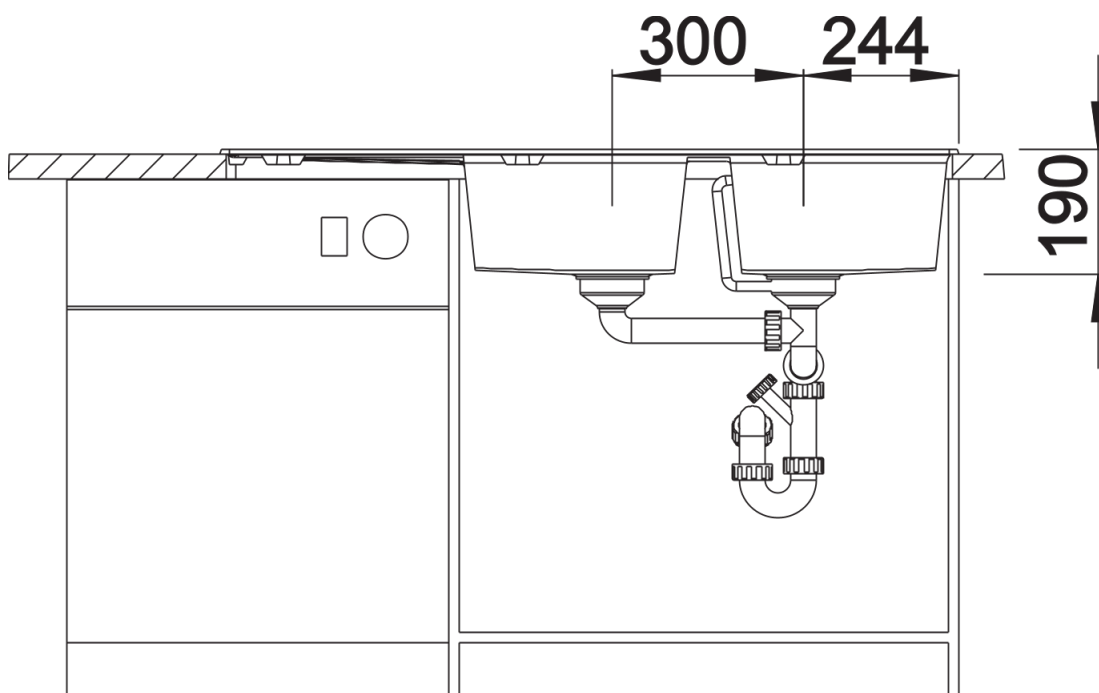

Produktdatenblatt ZIA 8 S

Art. Nr. 515605

Vorteil

- Modernes Design mit klarer Linienführung
- Geradlinige Außenkontur, betont durch schmalen Rand
- Charakteristische Batteriebänke, die als Rahmen die Abtropffläche vergrößern
- Große Doppelbeckenspüle plus Abtropffläche bietet viel Platzkomfort
- Klassische Beckenanordnung zum reversiblen Einbau

Farben

Verfügbare Farben

schwarz
anthrazit
alumetallic
weiß
jasmin
cafe

SILGRANIT anthrazit

Lieferumfang

- Ablaufgarnitur mit Raumsparrohr
- 2 x 3 1/2" Korbventil

Details

Aufsicht

Ausschnitt

Frontansicht

Seitenansicht